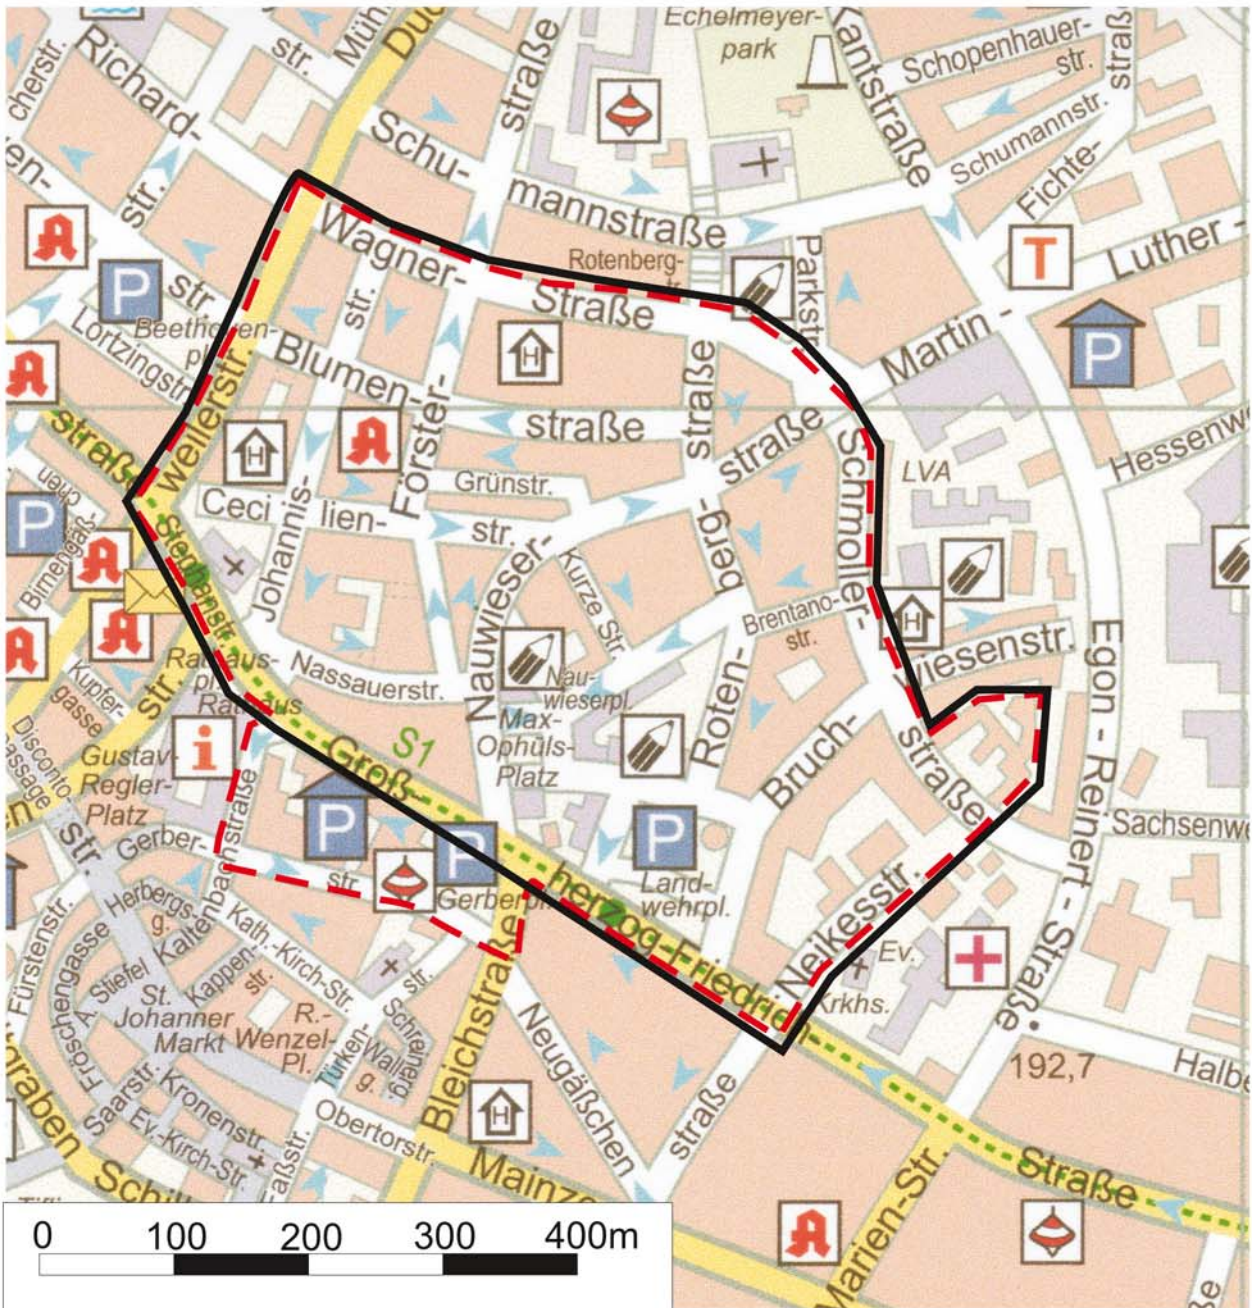

Stadtplan Saarbrücken: Ausschnitt Nauwieser Viertel

- Grenze Untersuchungsgebiet
- - - Grenze Programmgebiet "Soziale Stadt"

Quelle: Landeshauptstadt Saarbrücken,
Vermessungs- und Geoinformationsamt
Stand: April 2000